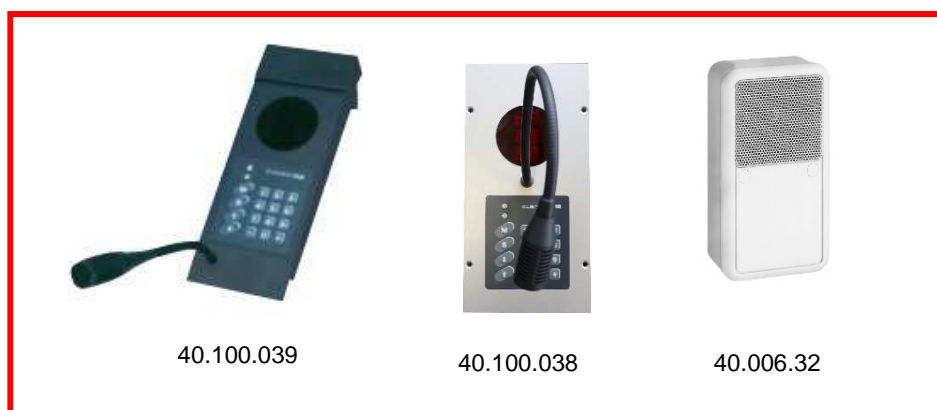

## Interphonie de contrôle d'accès - access gard

Il sera mis en place dans l'ERP une interphonie de contrôle des accès : chef-secondaires, composable 16 ou 32 postes, câblés en étoile cuivre 4 paires 9/10ème.

Cette interphonie sera du type **access gard Toptronic**. Elle communiquera en duplex intégral mains-libres

Le poste chef, encastré ou saillié, est doté d'un micro directionnel sur bras flexible, d'un display indiquant l'origine du 1er et du 2ème appel et le nombre d'appels en attente, d'un clavier 16 touches et d'une led « micro coupé ». Le haut-parleur est séparé pour disposer d'un maximum de volume. Le poste chef peut traiter les appels dans l'ordre d'arrivée ou dans un ordre différent. Il peut recevoir des contacts de déclenchement de caméras et des relais de gâche.

L'armoire électronique compacte est dotée d'une alimentation 230 V AC/24 V DC, d'une platine de commande et d'amplification et de 16 ou 32 barreaux de connectique.

Les postes d'appel, encastrés ou en saillié, sont IP66 en boîtier inox brossé antivandale. Ils comprennent micro omnidirectionnel, haut-parleur 6 W, bouton d'appel avec led de tranquillisation et tonalité PMR. Ils peuvent recevoir une BIM malentendant.