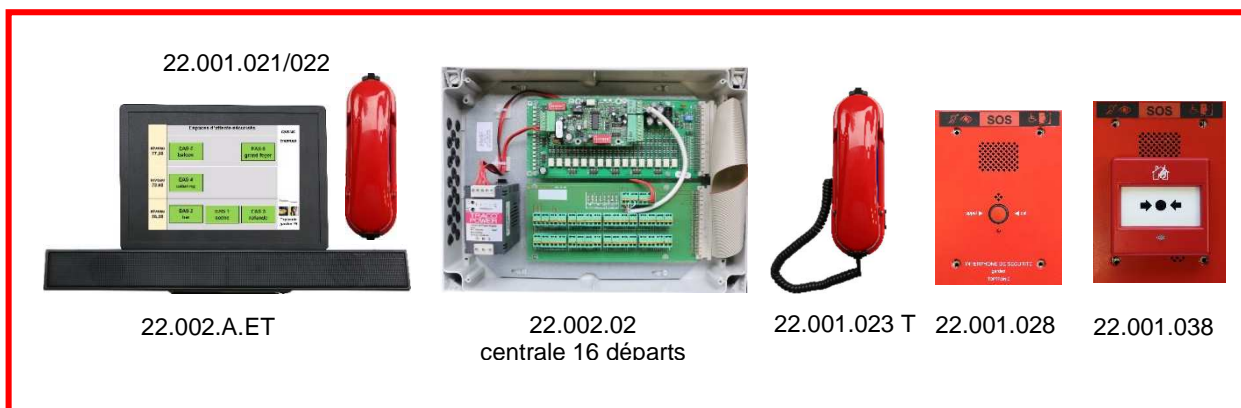

Les postes d'interphonie EAS sont adaptés à tous les handicaps :

- mental : postes rouges faciles à identifier et à comprendre
- malentendant : voyant de tranquillisation et option BIM
- déficient visuel : étiquette braille et tonalité
- moteur : poste installé entre 80 cm et 1,30 m

L'interphonie EAS est exclusive d'autres fonctionnalités : contrôle d'accès, dialogue entre postes d'appel, appel de groupe et commutation directe du PCS vers un poste d'appel sans appel préalable de celui-ci.

L'interphonie EAS des petits ERP sera du type **gardex 16 ET Toptronic**.

Elle est conçue pour s'intégrer dans l'environnement de travail : faible encombrement et facilité d'assimilation par les utilisateurs.

gardex 16 ET offre :

- la facilité de lecture de l'écran PC avec les postes d'appel représentés par des cases disposées de façon synoptique, recevant un libellé et affichant leur état en temps réel par un code couleur. Un journal horodaté permet le suivi.
- l'action : il suffit de toucher une case de l'écran tactile pour être en communication avec un appel ou pour lire une instruction

L'architecture porte sur le PC compact, le combiné opérateur, la centrale 16 départs et les postes d'appel : combiné, boîtier à bouton réarmant et boîtier à membrane réarmable.

Le câblage des postes d'appel est en étoile autour de la centrale :

1 paire 9/10ème CR1 pour les combinés et 2 paires pour les boîtiers.

En option, **gardex 16 ET** peut recevoir une alimentation secourue et des boîtiers BIM pour les boîtiers d'appel.

TOPTRONIC

BAUER MERCATIQUE
11 rue du Tanin
BP 60052
67382 LINGOLSHEIM CEDEX
Tél : 03 88 77 49 75
Fax : 03 88 77 49 77
e-mail : cb@toptronic.fr
<http://www.toptronic.fr>