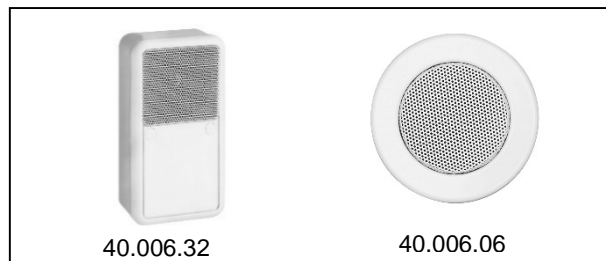

Les haut-parleurs

- saillie/semi encastré - blanc

boîtier plastique grille alu laqué
L 81 x H 152 x P 46 mm

40.006.32

- encastré : spot de plafond blanc

boîtier plastique grille alu laqué
Ø 93/100 x P 47 mm

40.006.06

La centrale 15/31 postes

- armoire en tôle laquée

L 300 x H 300 X P 130 mm

- 16/32 rangées de connecteurs

- platine électronique d'adressage et d'amplification

- alimentation 150 W - 230 V AC/24 V DC

- carte d'extension connecteur 16 lignes

40.100.949

OPTIONS:

- alimentation secours

40.170.20

- relais de gâche

40.013.04

- relais 8 positions vidéo

40.013.103

- combiné en parallèle du pupitre

40E.002.36