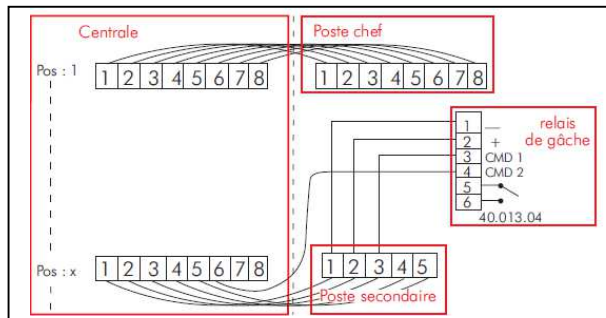

Led et tonalité PMR - Micro omnidirectionnel - HP 6 W

- saillie :

L 155 x H 285 x P 70 mm

41.054.329

- encastré

L 155 x H 285 x P 1,5 mm

boîtier d'encastrement : L 99 x H 224 x P 60 mm

41.054.330