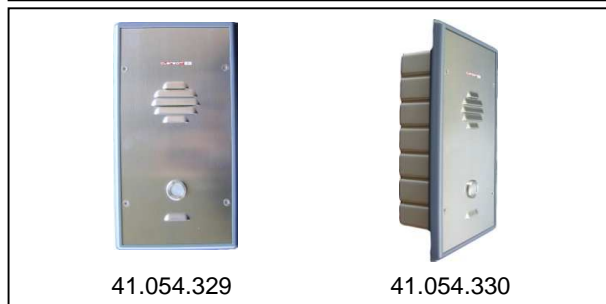

Led et tonalité PMR - Micro omnidirectionnel - HP 6 W

- saillie :

L 155 x H 285 x P 70 mm

41.054.329

- encastré

L 155 x H 285 x P 1,5 mm

boîtier d'encastrement : L 99 x H 224 x P 60 mm

41.054.330