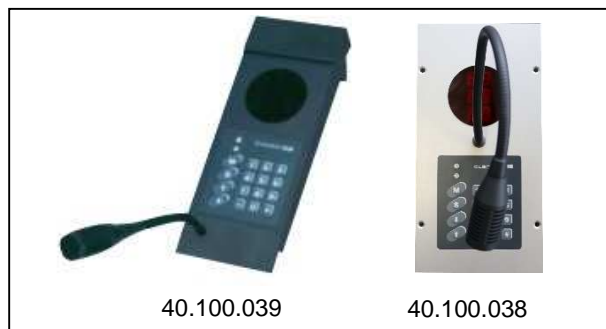

Les postes chef access gard

Pupitres compacts : câblage 4 paires 9/10ème

- display de visualisation 3 lignes de 2 digits
  - . 1ère et 2ème ligne n° de postes appelant
  - . 3ème ligne nombre de postes mémorisés en attente

- clavier 16 touches

- . ↓ prise de ligne dans l'ordre
- . « S » « n° » si prise de ligne en ordre différent

- pupitre saillie

boîtier ABS - micro directionnel sur bras flexible

40.100.039

- pupitre encastré

face avant alu : L 135 x H 250 x P 2 mm

boîtier d'encastrement : L 97 x H 222 X P 67 mm

40.100.038