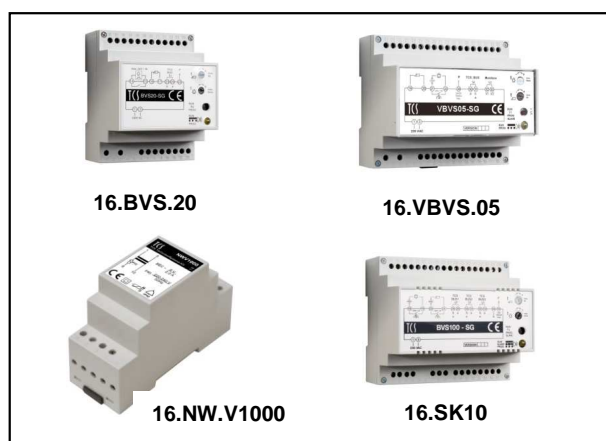

Enregistrement d'image par filière

- module d'enregistrement 16.FVM.1000

TOPTRONIC

BAUER MERCATIQUE
11 rue du Tanin
BP 60052
67382 LINGOLSHEIM CEDEX
Tél : 03 88 77 49 75
Fax : 03 88 77 49 77
e-mail : cb@toptronic.fr
<http://www.toptronic.fr>