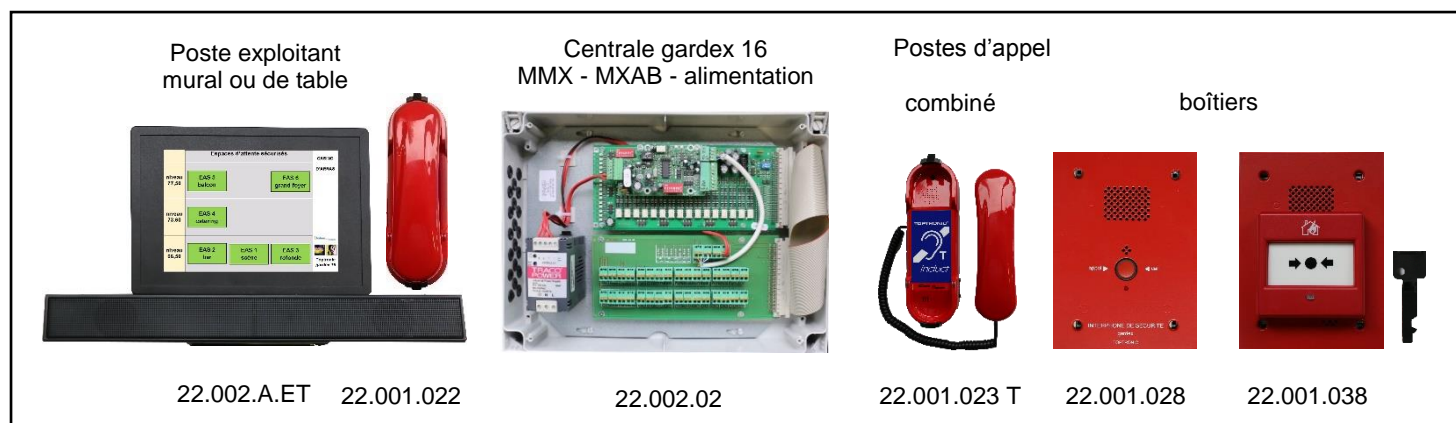

L'architecture gardex 16 ET