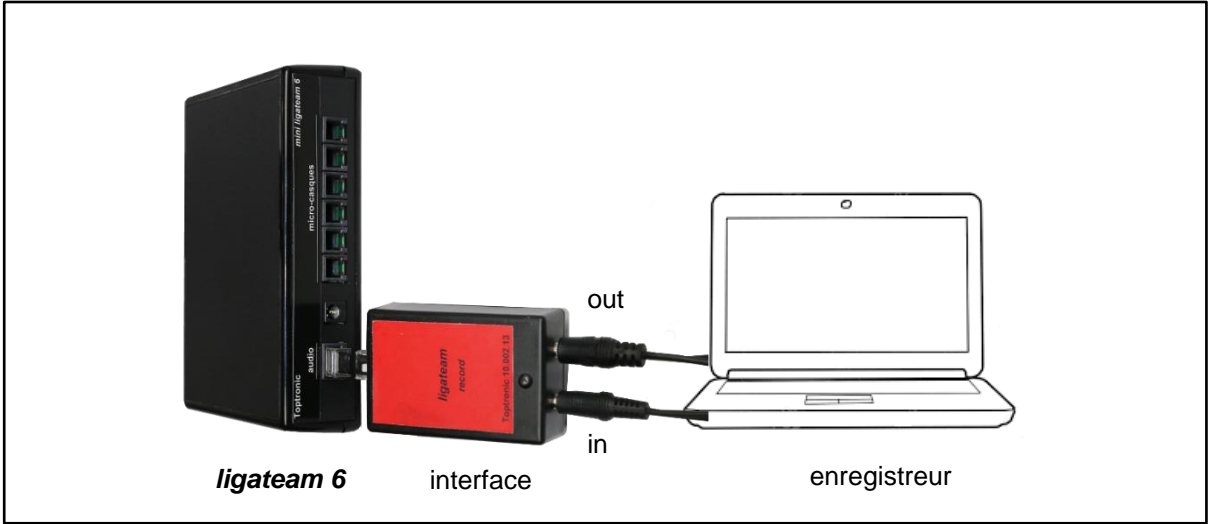

TOPTRONIC
LE DIALOGUE ELECTRONIQUE
BIEN AJUSTE

NOTICE TECHNIQUE

interface « record » pour *ligateam 6*

10.002.13

Le module « record » branché sur le port RJ45 audio du *ligateam 6* permet :

- d'enregistrer la conférence des opérateurs « micro-casques »
- de diffuser aux opérateurs « micro-casques » un message enregistré, quel que soit le système d'enregistrement

- boîtier interface record L 50 x H 72 x P 28 mm
- câble RJ45/RJ45 vers *ligateam 6* - longueur 2 m
- câble jack 3,5/3,5 audio out vers enregistreur - longueur 1,20 m
- câble jack 3,5/3,5 audio in depuis enregistreur - longueur 1,20 m

L'interface « record » est alimentée par la RJ45 du *ligateam 6*.
Si le port audio RJ45 du *ligateam 6* est occupé par une autre fonctionnalité, cascader un 2ème *ligateam 6* avec câble RJ9 croisé - réf. 10.002.10.