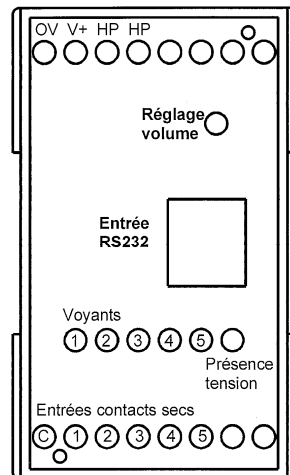

NOTICE TECHNIQUE

module directon 5 messages

10.110.05

Le module **directon** 10.110.05 permet l'émission de 5 messages enregistrés différents, déclenchés par contact sec.

Présentation

- entrées : commun OV et 5 entrées TOR
- sortie HP 4 W - 20 ohms
- alimentation : 12-24 V DC
- RJ11 : liaison série de chargement des messages :
 - . TXD : RJ2/Sub D3
 - . RXD : RJ3/Sub D2
 - . OV : RJ1.4/Sub D5

Raccordement haut-parleurs

- ampli interne 4 W
- ampli externe 30 W

Les messages

- Les durées maximales pour l'ensemble des cinq messages, selon la résolution et le codage sélectionné, sont les suivantes :

Codage	Résolution	Durée
PCM 12 bits	22 050 Hz	95 s
PCM 12 bits	11 025 Hz	190 s
A law / μ law	22 050 Hz	190 s
A law / μ law	11 025 Hz	380 s
IMA – ADPCM	11 025 Hz	760 s

- Les messages sont stockés dans une mémoire non volatile de type Flash.
- La puissance maximale délivrée au haut-parleur est de 2 W pour une charge de 8 ohms.
- Les cinq entrées de type « contact sec » possèdent une résistance de polarisation qui place les entrées à 1 logique, la fermeture du contact doit relier l'entrée à la masse. La carte ne comporte pas d'isolation galvanique, celle-ci est réalisée par les contacts de sortie de l'automate.
- Le déclenchement du message sélectionné est réalisé par une impulsion de 500 ms minimum sur l'entrée correspondante.
- La carte comporte une entrée série de type RS232 sur embase RJ11 qui permet le téléchargement des séquences sonores à l'aide d'un logiciel fonctionnant sous Windows 7Pro, 2000 ou XP. Ce logiciel assure la lecture d'un fichier Wave 44 Khz et sa conversion vers les différents codages et résolutions.
- Les séquences sonores sont téléchargées à l'aide du logiciel **directon**.