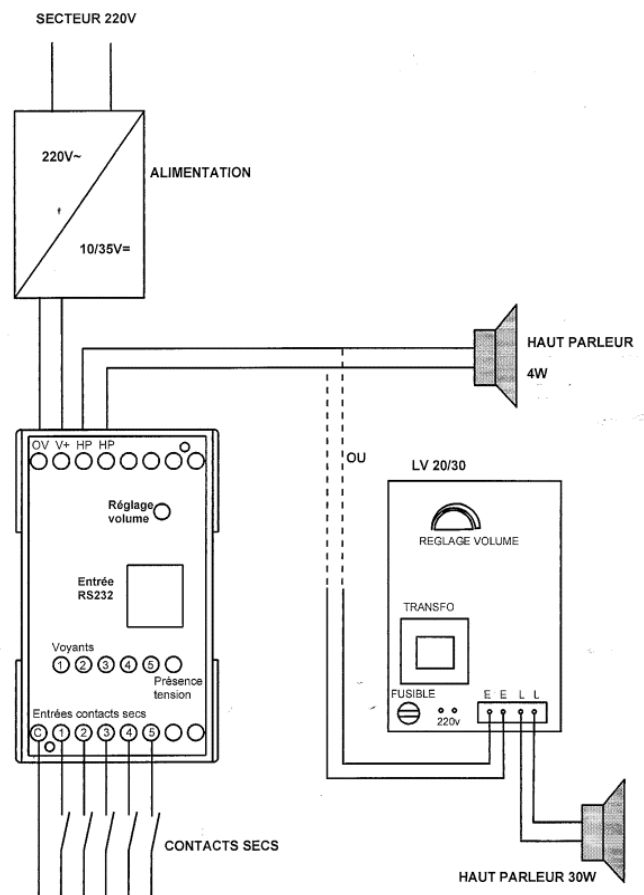

NOTICE TECHNIQUE

module directon 5 messages

10.110.05

Le module **directon** 10.110.05 permet l'émission de 5 messages enregistrés différents, déclenchés par contact sec.

Présentation

- entrées : commun OV et 5 entrées TOR
- sortie HP 4 W - 20 ohms
- alimentation : 12-24 V DC
- RJ11 : liaison série de chargement des messages :
 - . TXD : RJ2/Sub D3
 - . RXD : RJ3/Sub D2
 - . OV : RJ1.4/Sub D5

Raccordement haut-parleurs

- ampli interne 4 W
- ampli externe 30 W

Les messages

- Les durées maximales pour l'ensemble des cinq messages, selon la résolution et le codage sélectionné, sont les suivantes :

Codage	Résolution	Durée
PCM 12 bits	22 050 Hz	95 s
PCM 12 bits	11 025 Hz	190 s
A law / μ law	22 050 Hz	190 s
A law / μ law	11 025 Hz	380 s
IMA – ADPCM	11 025 Hz	760 s

- Les messages sont stockés dans une mémoire non volatile de type Flash.
- La puissance maximale délivrée au haut-parleur est de 2 W pour une charge de 8 ohms.
- Les cinq entrées de type « contact sec » possèdent une résistance de polarisation qui place les entrées à 1 logique, la fermeture du contact doit relier l'entrée à la masse. La carte ne comporte pas d'isolation galvanique, celle-ci est réalisée par les contacts de sortie de l'automate.
- Le déclenchement du message sélectionné est réalisé par une impulsion de 500 ms minimum sur l'entrée correspondante.
- La carte comporte une entrée série de type RS232 sur embase RJ11 qui permet le téléchargement des séquences sonores à l'aide d'un logiciel fonctionnant sous Windows 7Pro, 2000 ou XP. Ce logiciel assure la lecture d'un fichier Wave 44 Khz et sa conversion vers les différents codages et résolutions.
- Les séquences sonores sont téléchargées à l'aide du logiciel **directon**.