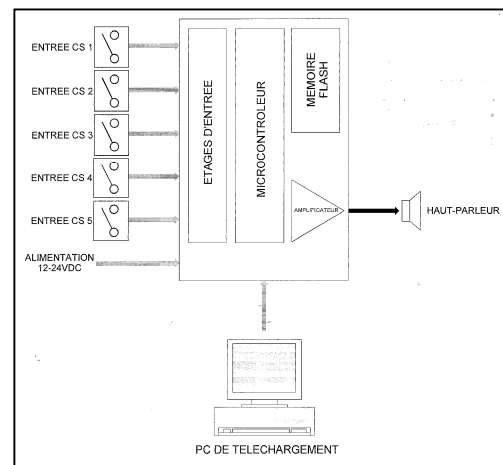

NOTICE TECHNIQUE

module directon 5 messages

10.110.05

Le module **directon** 10.110.05 permet l'émission de 5 messages enregistrés différents, déclenchés par contact sec.

Présentation

- entrées : commun OV et 5 entrées TOR
- sortie HP 4 W - 20 ohms
- alimentation : 12-24 V DC
- RJ11 : liaison série de chargement des messages :
 - . TXD : RJ2/Sub D3
 - . RXD : RJ3/Sub D2
 - . OV : RJ1.4/Sub D5

Raccordement haut-parleurs

- ampli interne 4 W
- ampli externe 30 W

Les messages

- Les durées maximales pour l'ensemble des cinq messages, selon la résolution et le codage sélectionné, sont les suivantes :

Codage	Résolution	Durée
PCM 12 bits	22 050 Hz	95 s
PCM 12 bits	11 025 Hz	190 s
A law / μ law	22 050 Hz	190 s
A law / μ law	11 025 Hz	380 s
IMA – ADPCM	11 025 Hz	760 s

- Les messages sont stockés dans une mémoire non volatile de type Flash.
- La puissance maximale délivrée au haut-parleur est de 2 W pour une charge de 8 ohms.
- Les cinq entrées de type « contact sec » possèdent une résistance de polarisation qui place les entrées à 1 logique, la fermeture du contact doit relier l'entrée à la masse. La carte ne comporte pas d'isolation galvanique, celle-ci est réalisée par les contacts de sortie de l'automate.
- Le déclenchement du message sélectionné est réalisé par une impulsion de 500 ms minimum sur l'entrée correspondante.
- La carte comporte une entrée série de type RS232 sur embase RJ11 qui permet le téléchargement des séquences sonores à l'aide d'un logiciel fonctionnant sous Windows 7Pro, 2000 ou XP. Ce logiciel assure la lecture d'un fichier Wave 44 Khz et sa conversion vers les différents codages et résolutions.
- Les séquences sonores sont téléchargées à l'aide du logiciel **directon**.