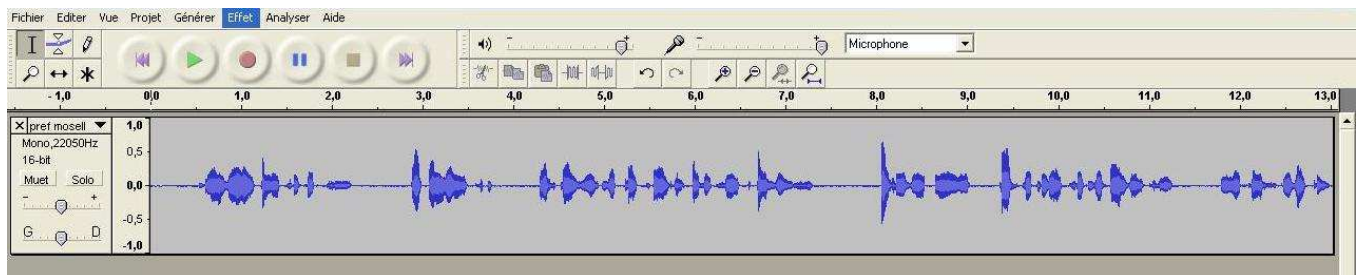

Exemple de message enregistré avec le logiciel audacity - Parking Austerlitz

Bienvenue au parking Austerlitz.

Vous êtes garés sur un emplacement réservé aux handicapés.

Merci d'afficher votre badge.