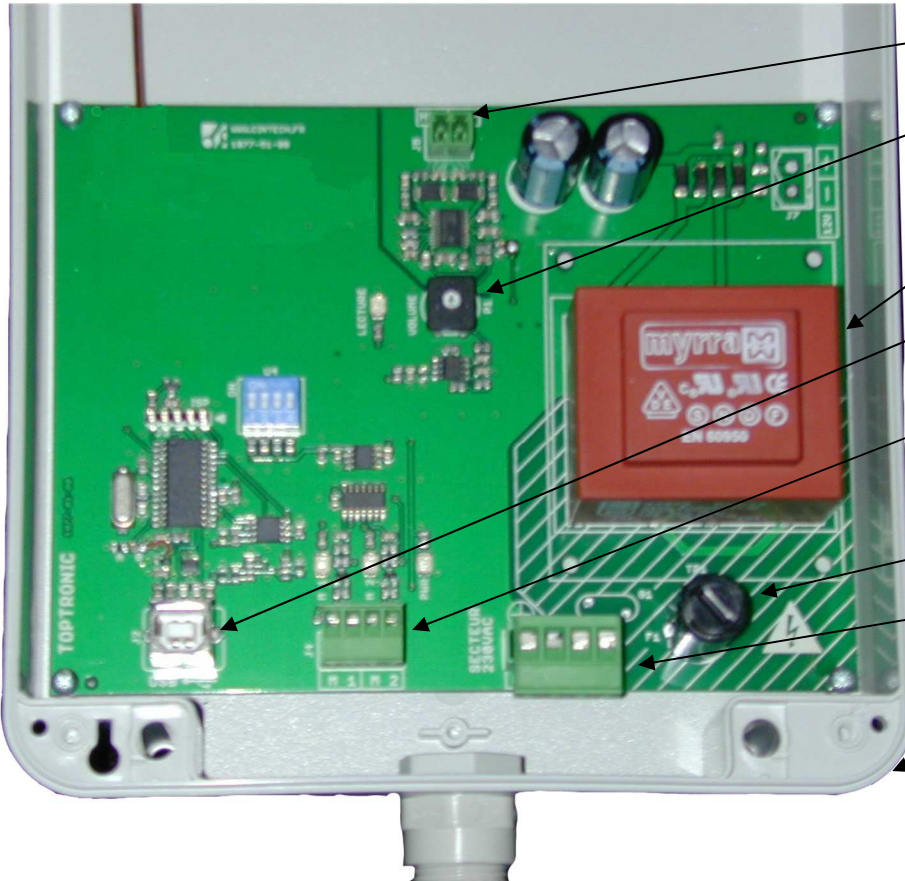

# NOTICE TECHNIQUE

directon annonces

41.004.54

**TOPTRONIC**  
LE DIALOGUE ELECTRONIQUE  
BIEN AJUSTE

Le déclenchement se fait par contact sec M1 ou M2 correspondant à 2 messages enregistrés de 45 secondes.  
La portée acoustique est dépendante du réglage de volume. En intérieur, elle porte sur un rayon de 10 mètres.

1. Branchement HP
2. Potentiomètre de volume audio
3. Alimentation à découpage 230 V AC
4. Prise chargement message par PC
5. M1/M2 contacts secs de déclenchement des 2 messages - Test de lecture pointer M1 ou M2
6. Fusible
7. Branchement 220 V N.L.PE
8. Boîtier IP65 entrée presse étoupe L 180 x H 280 x P 60mm