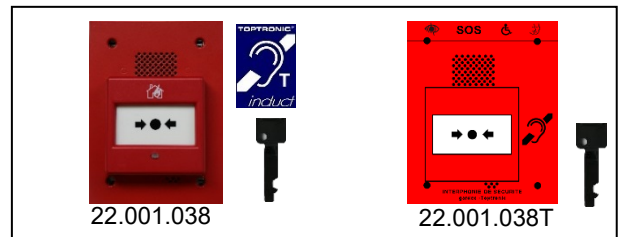

Sprechstellen für Lifte

Blindenschrift

- B 50 x H 35 Mm 22.001.90

TOPTRONIC

11 rue du Tanin
BP 60052
67382 LINGOLSHEIM CEDEX
Tél : 03 88 77 49 75
Fax : 03 88 77 49 77
e-mail : contact@toptronic.fr
http://www.toptronic.fr