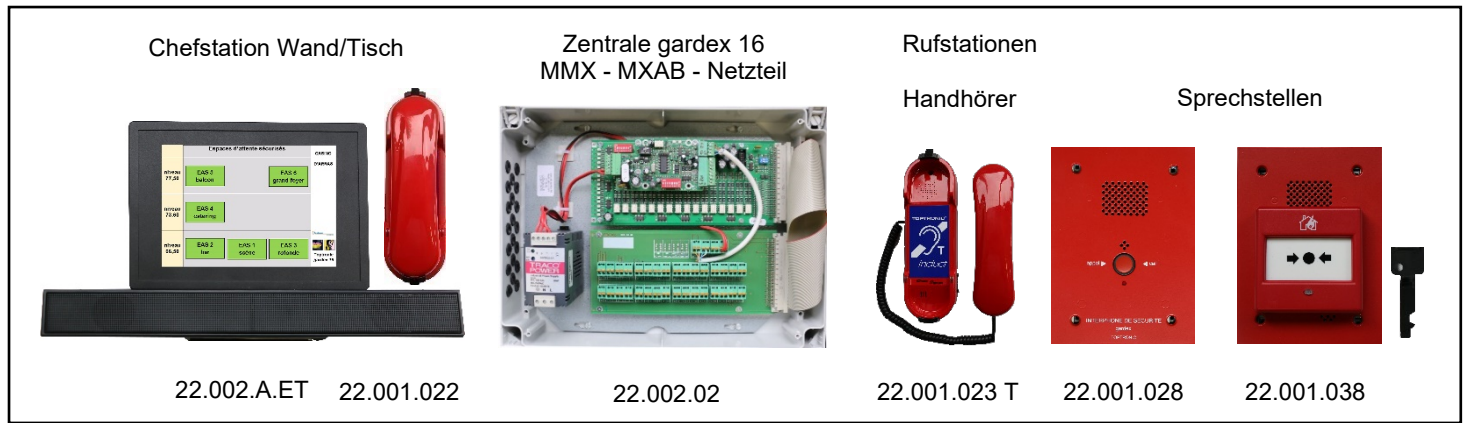

Die gardex 16 ET Architektur

Chefstation gardex 16 ET

- Panel PC kompakt mit taktilem Bildschirm 6,5"
- Wand oder Tisch
- Lautsprecher mit Rufton
- Masse B 340 x H 194 x T 90 mm
- Benötigt Dialog Handhörer
  - . Full Duplex (Rufstation : Handhörer)
  - . Simplex (Rufstation : Sprechstellen)

22.002.A.ET

22.001.021
22.001.022

Die Multiplexer Zentrale 24 V/48 V 22.002.02

- Gehäuse IP65 B 359 x H 265 x T 154 mm
- MMX Platine : Verbindung PC, Handhörer, MXAB
- MXAB Platine : Sternverdrahtung zu 16 Rufstationen
- Netzteil :
  - . 24 V Handhörer 22.002.41
  - . 24 V Sprechstellen 22.002.41
  - . 48 V Sprechstellen mit Schleife 22.002.43

Die gardex Notrufstationen

- passend an allen Integrationswünschen
- Verdrahtung Sternförmig 1 oder 2 Paare 9/10

Alarm Handhörer - Verdrahtung 1 Paar - 24 V 22.001.023T

- rote Handhörer ohne Tastatur AP oder UP in Nische
  B 74 x H 234 x T 72 Mm
- Ruf durch Abheben
- Dialog full duplex - „T“ Spule im Lautsprecher
- Information für den Behinderten :
  - . Abheben : Telefon Rufton
  - . Abschalten von der Zentrale : Telefon Einhängeton
- Stromaufnahme : Ruhestand 8 mA, im Gespräch 40 mA
- Option : antiabreiss Backe 22.001.030
  B 215 x H 140 x T 75 Mm

Alarm Sprechstellen - Verdrahtung 2 Paare

- Frontblende rot RAL 3000 - SOS Markierung beinhaltet Mikrofon, Lautsprecher, Elektronik
- Taste mit automatischer Rearmierung oder Membrane mit Schlüsselrearmierung
- Dialog half duplex gesteuert von der Zentrale
- benötigt AP Rahmen oder UP Kasten
- Information für den Behinderten :
  - Ruf : LED blinkt und Tonalität - Kommunikation : LED fix
- Stromaufnahme : Ruhestand 20 mA, Gespräch 80 mA mit Schleife im Gespräch zwischen 200 und 600 mA

Standardsprechstellen : 24 V - B 120 x H 164 x T 2/35 Mm

- Ruftaste 22.001.028
- Rufmembrane 22.001.038
- UP Kasten : B 94 x H 145 x T 50 Mm 22.001.029
- AP Rahmen : B 130 x H 174 x T 50 Mm 22.001.31

Sprechstellen mit Schleife : 48 V - B 135 x H 164 x T 2/35 Mm

- Ruftaste 22.001.028T
- Rufmembrane 22.001.038T
- UP Kasten : B 109 x H 145 x T 50 Mm 22.001.029T
- AP Rahmen : B 145 x H 174 x T 50 Mm 22.001.31T