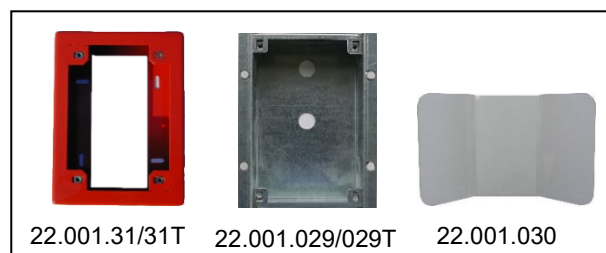

L'architecture gardex 16 ET

Le PC gardex 16 ET

- panel PC compact à écran tactile 6,5" [22.002.A.ET](#)
- pose murale ou pupitre de table
- haut-parleur de tonalité d'appel
- encombrement L 340 x H 194 x P 90 mm
- option PC multimédia écran 19" [22.002.000.A](#)
- nécessite combiné de dialogue PCS
  - . duplex intégral (postes d'appel combinés) [22.001.021](#)
  - . duplex basculé (postes d'appel boîtiers) [22.001.022](#)

La centrale multiplexeur 24 V/48 V [22.002.02](#)

- boîtier IP65 L 359 x H 265 x P 154 mm
- platine MMX : liaison PC, combiné PCS, MXAB
- platine MXAB : liaison étoile vers 16 postes d'appel
- options alimentation:
  - . 24 V combinés d'appel [22.002.41](#)
  - . 24 V boîtiers d'appel standard [22.002.41](#)
  - . 48 V boîtiers d'appel BIM [22.002.43](#)

Les postes d'appel « boîtiers mains-libres » rouges

Les postes mains-libres sont composés d'une face avant support déclencheur, micro, HP, led et électronique montée dans un cadre saillie ou un boîtier d'encastrement

- **poste à bouton réarmant**
  - . appel par appui sur le bouton
  - . réarmement automatique au raccroché PCS
  - . standard L 120 x H 164 x P 35 mm [22.001.028](#)
  - . avec BIM incorporée L 135 x H 164 x P 35 mm [22.001.028T](#)
- **poste à membrane réarmable par clé**
  - . appel par enfoncement de la membrane
  - . réarmement par clé
  - . standard L 120 x H 164 x P 42 mm [22.001.038](#)
  - . avec BIM incorporée L 135 x H 164 x P 42 mm [22.001.038T](#)

Les postes d'appel « combinés » rouges

- poste mural saillie à décrocher [22.001.023T](#)
- dialogue duplex intégral
- tonalités décroché/raccroché du téléphone :
- équipé bobine « T » dans la capsule HP
- dimensions : L 74 X H 234 x P 78 mm
- câblage sur MXAB : 1 paire 9/10ème CR1/C1
- option : joue anti-arrachement [22.001.030](#)

- caractéristiques communes