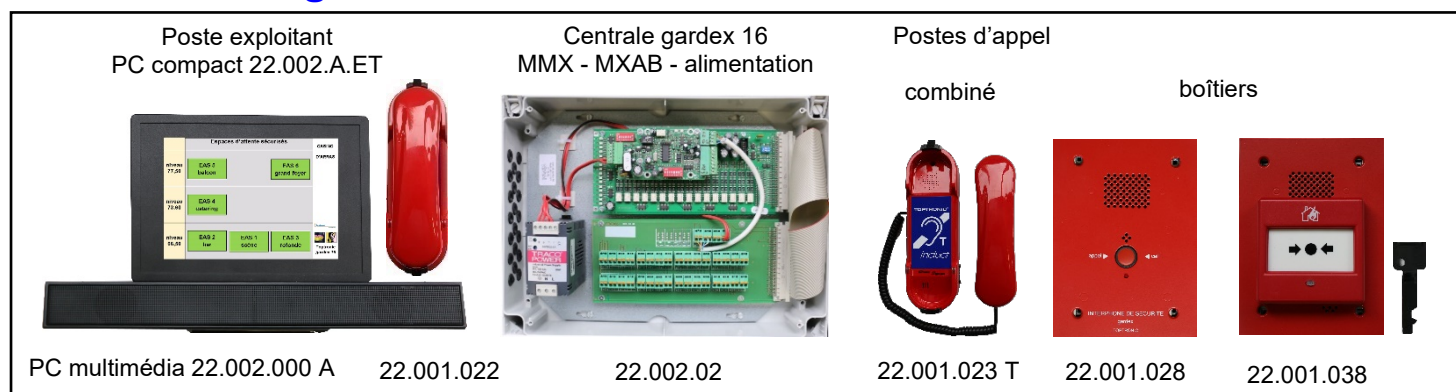

Pour communiquer, cliquer sur le poste appelant et décrocher le combiné opérateur.

Présenté pour 16 postes d'appel, il peut évoluer à 32 postes.

L'architecture simple est économe en câblage

- au PCS :

- . panel PC compact écran tactile 6,5"
 - . combiné de dialogue
 - . centrale **gardex** : MMX - MXAB 16 lignes - alimentation
- postes d'appel : combinés ou boîtiers mains-libres

La visualisation au PCS en temps réel de tous les postes

- chaque poste est symbolisé par une case avec libellé disposée de façon synoptique à l'écran
- l'état des postes est indiqué par une couleur fixe ou clignotante

Les postes répondent aux exigences des différents handicaps

- leds et tonalités d'état
- boucles malentendants - étiquette braille
- pose entre 90 cm et 1,30 m

gardex répond aux normes EN 60950, EN 61950, EN 55022 classe B, EN 50082-1 et l'instruction technique IT 248 article IGH GH 50 alerte.

	poste ok en veille
	poste prévu non validé
	défaut de ligne
	appel prioritaire
	communication en cours
	poste traité non raccroché
	appel raccroché avant prise de ligne

L'architecture gardex 16 ET

Le PC gardex 16 ET