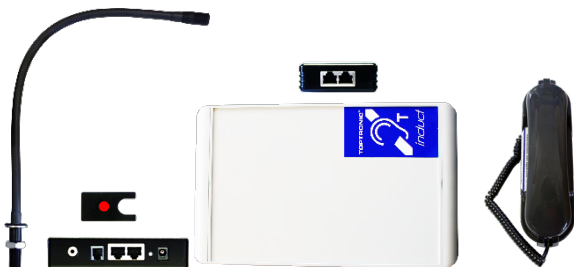

Billetteries - interphonie de guichets vitrés

duo dynamic offre un maximum de capacité d'adaptation au contexte acoustique. Le visiteur bénéficie d'une boucle malentendant. L'agent peut être doté d'un micro-casque.

Caisses des boutiques - inductophone C 2000

planar C 2000 associe un micro sur bras flexible intégré dans le comptoir, un pupitre splitté et un boîtier à circuit imprimé rayonnant avec un combiné à décrocher par le malentendant « non appareillé T ».

Spectacles - BIM périphérique

La boucle malentendant est composée d'un câble rayonnant, d'un transfo à induction de 50 W ou 500 W et d'un ampli 100 V dédié, cascadié sur l'ampli de sonorisation HP. L'ampli 500 W permet une boucle de grande longueur et son emplacement sous dalle béton.