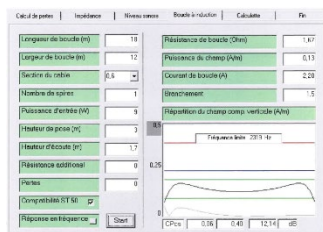

Le logiciel exclusif **Toptronic** permet le calcul de la boucle et garantit son adéquation à la norme NF 60118-4.