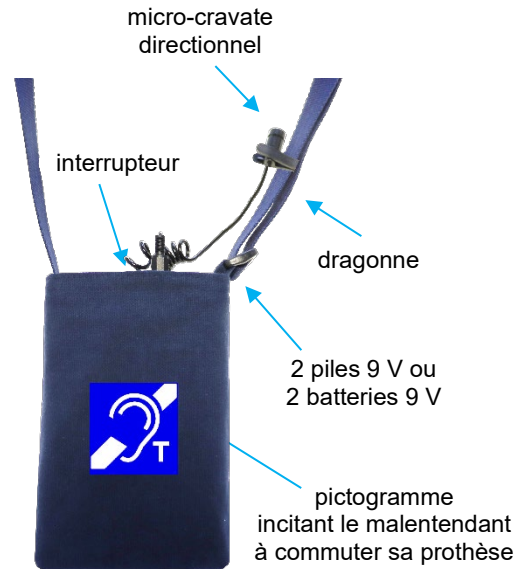

boucleTTe

La boucle malentendants portable individuelle

TOPTRONIC
LE DIALOGUE ELECTRONIQUE
BIEN AJUSTE

AFPAPH

Un agent mobile face à malentendant appareillé « T » doit pouvoir être compris immédiatement.

Avec **boucleTTe**, la mini boucle mobile **Toptronic**, il rayonne à une portée de 80 cm et parle mains-libres avec son micro-cravate.

boucleTTe Toptronic est un émetteur de rayonnement magnétique, mini boucle malentendants selon NF 60118-4.

Réalisée en technologie exclusive planar, circuit rayonnant imprimé, **boucleTTe** est doté d'un ampli miniaturisé classe D, faible consommation et alimenté par piles 9 V ou batteries rechargeables.

En utilisation continue, une pile tient 20 heures, une batterie chargée 10 heures. Avec marche/arrêt du bouton, l'autonomie est respectivement de 100 h et 50 h.

boucleTTe Toptronic

Description

- étui souple L 100 x H 160 x P 35 mm avec cordon réglable
- boîtier électronique ABS
 - . circuit rayonnant planar
 - . mini ampli 6 W classe D
 - . 2 piles 9 V ou batteries 9 V rechargeables
 - . interrupteur
- micro-cravate
- option chargeur pour 2 batteries 9 V
- autonomie
 - . fonctionnement continu : piles 20 h - batteries 10 h
 - . fonctionnement alterné : piles 100 h - batteries 50 h