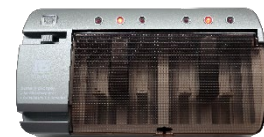

chargeur
2 batteries 9 V