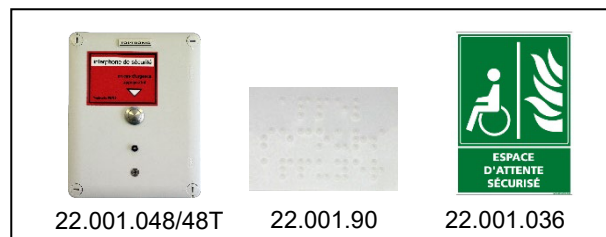

TOPTRONIC

11 rue du Tanin
BP 60052
67382 LINGOLSHEIM CEDEX
Tél : 03 88 77 49 75
Fax : 03 88 77 49 77
e-mail : contact@toptronic.fr
http://www.toptronic.fr