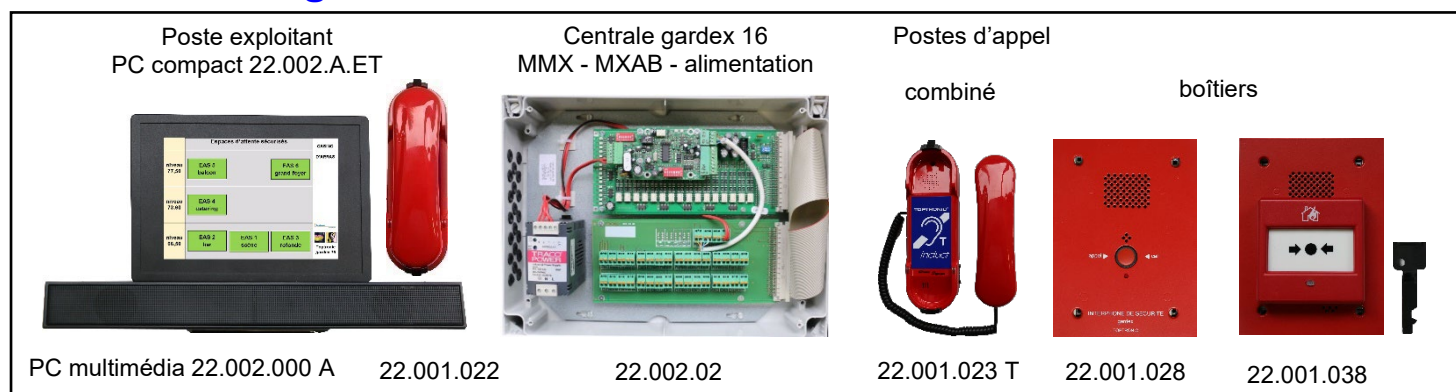

L'architecture gardex 16 ET

Le PC gardex 16 ET

- panel PC compact à écran tactile 6,5" [22.002.A.ET](#)
- pose murale ou pupitre de table
- haut-parleur de tonalité d'appel
- encombrement L 340 x H 194 x P 90 mm
- option PC multimédia écran 19" [22.002.000.A](#)
- nécessite combiné de dialogue PCS
  - . duplex intégral (postes d'appel combinés) [22.001.021](#)
  - . duplex basculé (postes d'appel boîtiers) [22.001.022](#)

La centrale multiplexeur 24 V/48 V [22.002.02](#)

- boîtier IP65 L 359 x H 265 x P 154 mm
- platine MMX : liaison PC, combiné PCS, MXAB
- platine MXAB : liaison étoile vers 16 postes d'appel
- options alimentation:
  - . 24 V combinés d'appel [22.002.41](#)
  - . 24 V boîtiers d'appel standard [22.002.41](#)
  - . 48 V boîtiers d'appel BIM [22.002.43](#)

Les postes d'appel « boîtiers mains-libres » rouges

Les postes mains-libres sont composés d'une face avant support déclencheur, micro, HP, led et électronique montée dans un cadre saillie ou un boîtier d'encastrement

- **poste à bouton réarmant**
  - . appel par appui sur le bouton
  - . réarmement automatique au raccroché PCS
  - . standard L 120 x H 164 x P 35 mm [22.001.028](#)
  - . avec BIM incorporée L 135 x H 164 x P 35 mm [22.001.028T](#)

- **poste à membrane réarmable par clé**
  - . appel par enfoncement de la membrane
  - . réarmement par clé
  - . standard L 120 x H 164 x P 42 mm [22.001.038](#)
  - . avec BIM incorporée L 135 x H 164 x P 42 mm [22.001.038T](#)

- **caractéristiques communes**
- face avant rouge RAL 3000
- signalisation à l'appel, tonalité et led clignotante, en conversation, led fixe
- dialogue duplex basculé par l'opérateur PCS
- câblage sur MXAB : 2 paires SYT 9/10ème CR1/C1
- distance maximale MMX poste le plus éloigné : 600 m
- Nécessite en version standard :
  - . cadre saillie rouge L 130 x H 174 X 50 mm [22.001.31](#)
  - . boîtier d'encastrement L 94 x H 145 x P 50 mm [22.001.029](#)
- Nécessite en version « T »
  - . cadre saillie rouge L 145 x H 174 X 50 mm [22.001.31T](#)
  - . boîtier d'encastrement L 109 x H 145 x P 50 mm [22.001.029T](#)

Les postes d'appel ascenseurs [22.001.025K](#)

- boîtier tôle vissé derrière le bandeau L 125 x H 165 x P 35 mm
- déclenchement par bouton d'appel ascenseur
- micro / HP / led splittés (câble 1 m)

Les postes d'appel gardex IP55 :

- L 130 x H 172 x P 80 mm
- poste standard (24 V) [22.001.048](#)
- poste avec BIM intégrée (48 V) [22.001.048T](#)

L'alimentation secourue

- **gardex 16 ET** standard 24 V / 7 Ah [22.002.52](#)
- **gardex 16 ET** avec BIM incorporée 48 V / 3 Ah [22.002.62](#)

L'étiquette braille : appel - secours- appuyer [22.001.90](#)

Plaque signalétique EAS [22.001.036](#)

Les postes d'appel « combinés » rouges

- poste mural saillie à décrocher [22.001.023T](#)
- dialogue duplex intégral
- tonalités décroché/raccroché du téléphone :
- équipé bobine « T » dans la capsule HP
- dimensions : L 74 X H 234 x P 78 mm
- câblage sur MXAB : 1 paire 9/10ème CR1/C1
- option : joue anti-arrachement [22.001.030](#)