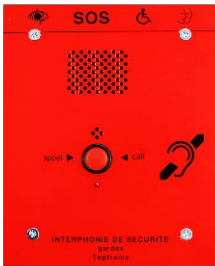

Les postes d'appel gardex

TOPTRONIC
LE DIALOGUE ELECTRONIQUE
BIEN AJUSTE

combiné d'appel
nécessite le raccroché par
l'appelant ou le déplacement
de l'agent
dialogue duplex intégral
câblage 1 paire
22.001.023T

**boîtier d'appel à bouton
réarmant automatique à
l'acquit**
évite le déplacement de l'agent
dialogue duplex basculé
câblage 2 paires
22.001.028/28T (029/31)

**boîtier d'appel à membrane
réarmable par clé sur site**
impose le déplacement de l'agent
dialogue duplex basculé
câblage 2 paires
22.001.038/38T (029/31)