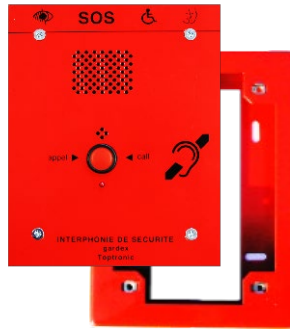

Les postes d'appel gardex

TOPTRONIC
LE DIALOGUE ELECTRONIQUE
BIEN AJUSTE

combiné d'appel
nécessite le raccroché par
l'appelant ou le déplacement
de l'agent
dialogue duplex intégral
câblage 1 paire
22.001.023T

**boîtier d'appel à bouton
réarmant automatique à
l'acquit**
évite le déplacement de l'agent
dialogue duplex basculé
câblage 2 paires
22.001.028/28T (029/31)

**boîtier d'appel à membrane
réarmable par clé sur site**
impose le déplacement de l'agent
dialogue duplex basculé
câblage 2 paires
22.001.038/38T (029/31)

sortie BIM
câblage 3 paires 24 V

I 500

BIM intégrée
câblage 2 paires 48 V

Test BIM
inductomètre

Postes d'appel spécifiques

IP55

splitté ascenseur

I 900