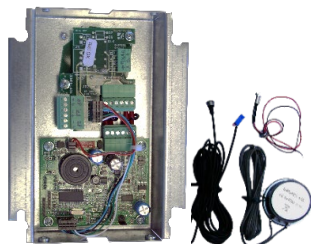

Les postes d'appel gardex

TOPTRONIC
LE DIALOGUE ELECTRONIQUE
BIEN AJUSTE

combiné d'appel
nécessite le raccroché par
l'appelant ou le déplacement
de l'agent
dialogue duplex intégral
câblage 1 paire
22.001.023T

**boîtier d'appel à bouton
réarmant automatique à
l'acquit**
évite le déplacement de l'agent
dialogue duplex basculé
câblage 2 paires
22.001.028/28T (029/31)

**boîtier d'appel à membrane
réarmable par clé sur site**
impose le déplacement de l'agent
dialogue duplex basculé
câblage 2 paires
22.001.038/38T (029/31)

sortie BIM
câblage 3 paires 24 V

I 500

BIM intégrée
câblage 2 paires 48 V

Test BIM
inductomètre

Postes d'appel spécifiques

IP55

splitté ascenseur

I 900