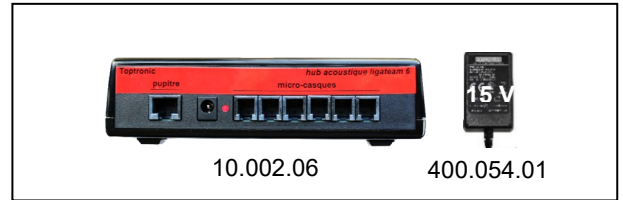

6/10/14
Headsets

Bergonié Institut Bordeaux

P4 Labor

Krankenhaus Haguenau

Kit *ligateam* 6 mit Netzteil

ligateam Box L 154 x H 38 x T 108 mm
- 6 Ports RJ9 - 1 Port RJ45
- LED busy light
Netzteil 230 V/15 V

10.002.07
10.002.06
400.054.01

Erweiterung *ligateam* 6 : 10/14

Gekreuztes RJ9/RJ9 Kabel 2 m
Jedes *ligateam* mit Netzteil

10.002.10

DECT Headsets

Nutzt das Telefonkabel RJ9 vom Headset
angeschlossen Telefonport
ligateam funktioniert mit allen Marken von Headsets