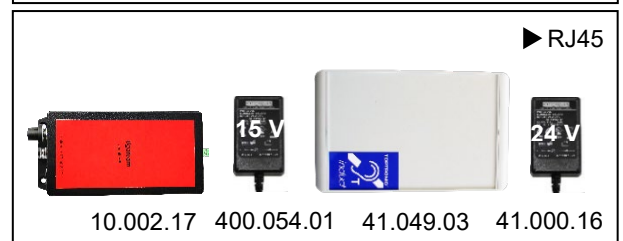

10.002.17
10.002.17C
40.006.32
400.054.01

Magnetische Strahlung für Schwerhörige

6 W Miniverstärker mit Poti mit :
- 1 Kabel RJ45/RJ9
- 1 Kabel 2 x 0,5
Benötigt Netzteil 15 V
Pack *BIM I 2000 planar*

10.002.17
10.002.17C
400.054.01
41.049.03

Dialog am Drive

Autoseite in Säule integriert :
- omnidirectionnelles Mikrofon
- druckkammer Lautsprecher
Innen :
- Zentraleinheit *duo dynamic* mit
. Kabel RJ45/RJ45
. Netzteil 15 V

40.005.17
40.006.08E
400.054.12
10.002.11
400.054.01