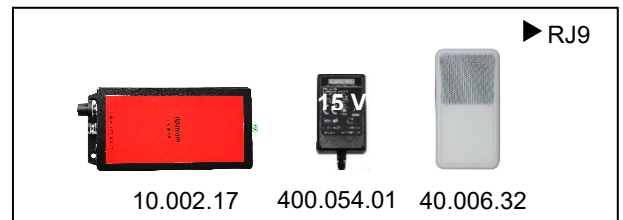

Magnetische Strahlung für Schwerhörige

6 W Miniverstärker mit Poti mit :
- 1 Kabel RJ45/RJ9
- 1 Kabel 2 x 0,5
Benötigt Netzteil 15 V
Pack *BIM I 2000 planar*

10.002.17
10.002.17C
400.054.01
41.049.03