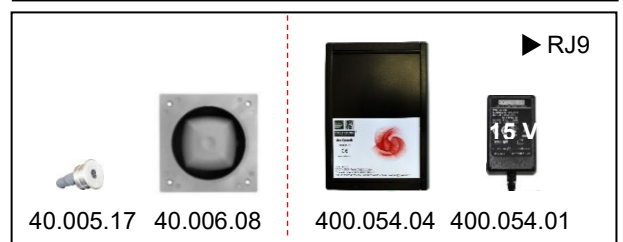

Telefonkonferenz

Interface Box *ligatel* mit
- 1 Kabel RJ11/RJ11
- 1 Kabel RJ9/RJ9

10.090.01
10.002.17C

▶ RJ9

10.090.01

TOPTRONIC
11 rue du Tanin
BP 60052
67382 LINGOLSHEIM CEDEX
Tél : 03 88 77 49 75
Fax : 03 88 77 49 77
e-mail : contact@toptronic.fr
http://www.toptronic.fr