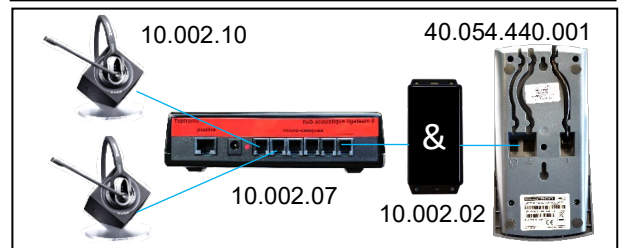

Überwachungs Pult

Pult mit Mikrofon, Lautsprecher,
Lautstärkenpotentiometer
Simplexschalter und
Kabel RJ45/RJ45
Benötigt Netzteil 15 V

40.054.96L
10.002.11
400.054.01