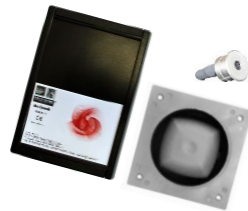

6/10/14
Headsets

Bergonié Institut Bordeaux

P4 Labor

Krankenhaus Haguenau

Kit *ligateam* 6 mit Netzteil

ligateam Box L 154 x H 38 x T 108 mm
- 6 Ports RJ9 - 1 Port RJ45
- LED busy light
Netzteil 230 V/15 V

10.002.07
10.002.06
400.054.01

Erweiterung *ligateam* 6 : 10/14

Gekreuztes RJ9/RJ9 Kabel 2 m
Jedes *ligateam* mit Netzteil

10.002.10

DECT Headsets

Nutzt das Telefonkabel RJ9 vom Headset
angeschlossen Telefonport
ligateam funktioniert mit allen Marken von Headsets

Dialog am Drive

Autoseite in Säule integriert :
- omnidirectionnelles Mikrofon
- druckkammer Lautsprecher
Innen :
- Zentraleinheit *duo dynamic* mit
. Kabel RJ45/RJ45
. Netzteil 15 V

40.005.17
40.006.08E
400.054.12
10.002.11
400.054.01